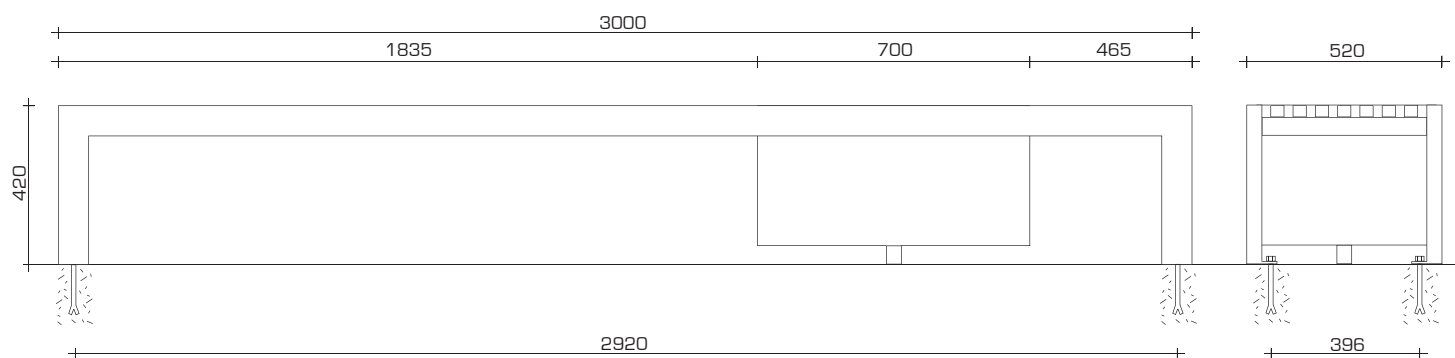

Banquette constitu e d'un pi tement en tube acier 80 x 40 mm et d'une assise en bois exotique. Les planches de bois exotique section 38 x 35 mm sont fix es par visserie inox. Caisson ext rieur de la jardini re en t le acier  p.3 mm, bac int rieur en t le acier galvanis   p. 2 mm.

Ce produit est   fixer au sol conform ment   la norme NF P99-610 cat gorie "S", par tiges de scellement   12 non fournies. Ancrage par 4 points entraxes 2920 x 396 mm.

Finitions

Finition de l'acier : Zingage + Poudrage Polyester cuit au four.

R f rences

Banquette avec jardini re Cin o : **Q08**

Option accoudoir : **OB1**

Possibilit  de remplacer le bois exotique par une autre essence sur demande.

↑
Bac int rieur 670 x 410 x 320
en acier galvanis   p. 2 mm