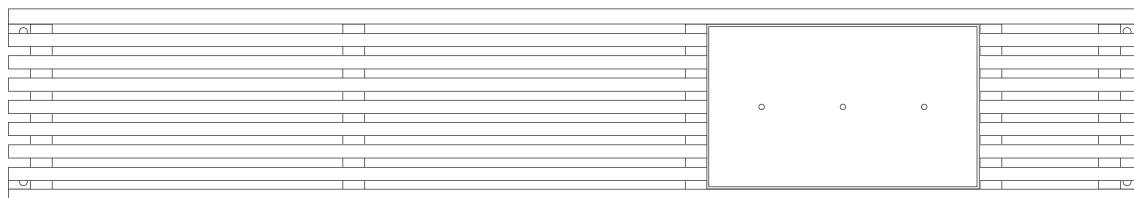

Teintes standard : Gris 2900 sabl  et Noir 2200 sabl . Autres

teintes aspect textur  ou toutes couleurs RAL (aspect lisse) au choix.

Finition du bois : Protection par bain d'isolant + finition par 2 couches de lasure mate.

R f rences

Banquette avec jardini re Cin o : **Q08**

Option accoudoir : **OB1**

Possibilit  de remplacer le bois exotique par une autre essence sur demande.

↑
Bac int rieur 670 x 410 x 320
en acier galvanis   p. 2 mm