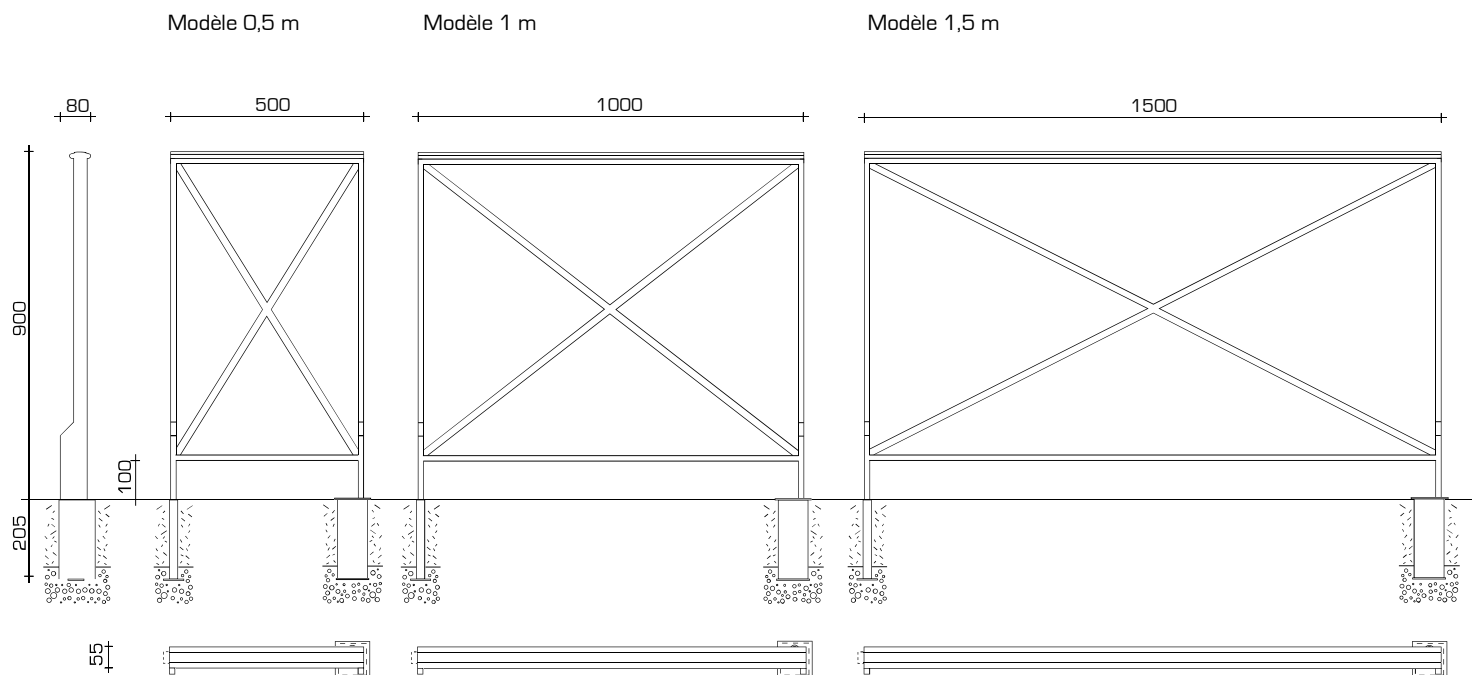

Barri res tout acier. Montants verticaux en plat 35 x 15, croisillon int rieur en carr  de 18, main courante de 55 mm. Syst me amovible inox, 106 x 80 x 205 mm. Verrouillage par serrure quart de tour command e par cl  triangle de 9. A sceller profondeur 205 mm. Pr voir une couche drainante en fond de r servation pour l' coulement des eaux.

Gris 2900 sabl  et Noir 2200 sabl . Autres teintes aspect textur  ou toutes couleurs RAL (aspect lisse) au choix. Partie visible du syst me amovible inox : Brossage grain 220.

R f rences

Mod le 0,5 m : **R02 + OR2**

Mod le 1 m : **R01 + OR2**

Mod le 1,5 m : **R08 + OR2**

Finitions

Zingage + Poudrage Polyester cuit au four. Teintes standard :

D tail syst me amovible avec serrure 1/4 de tour